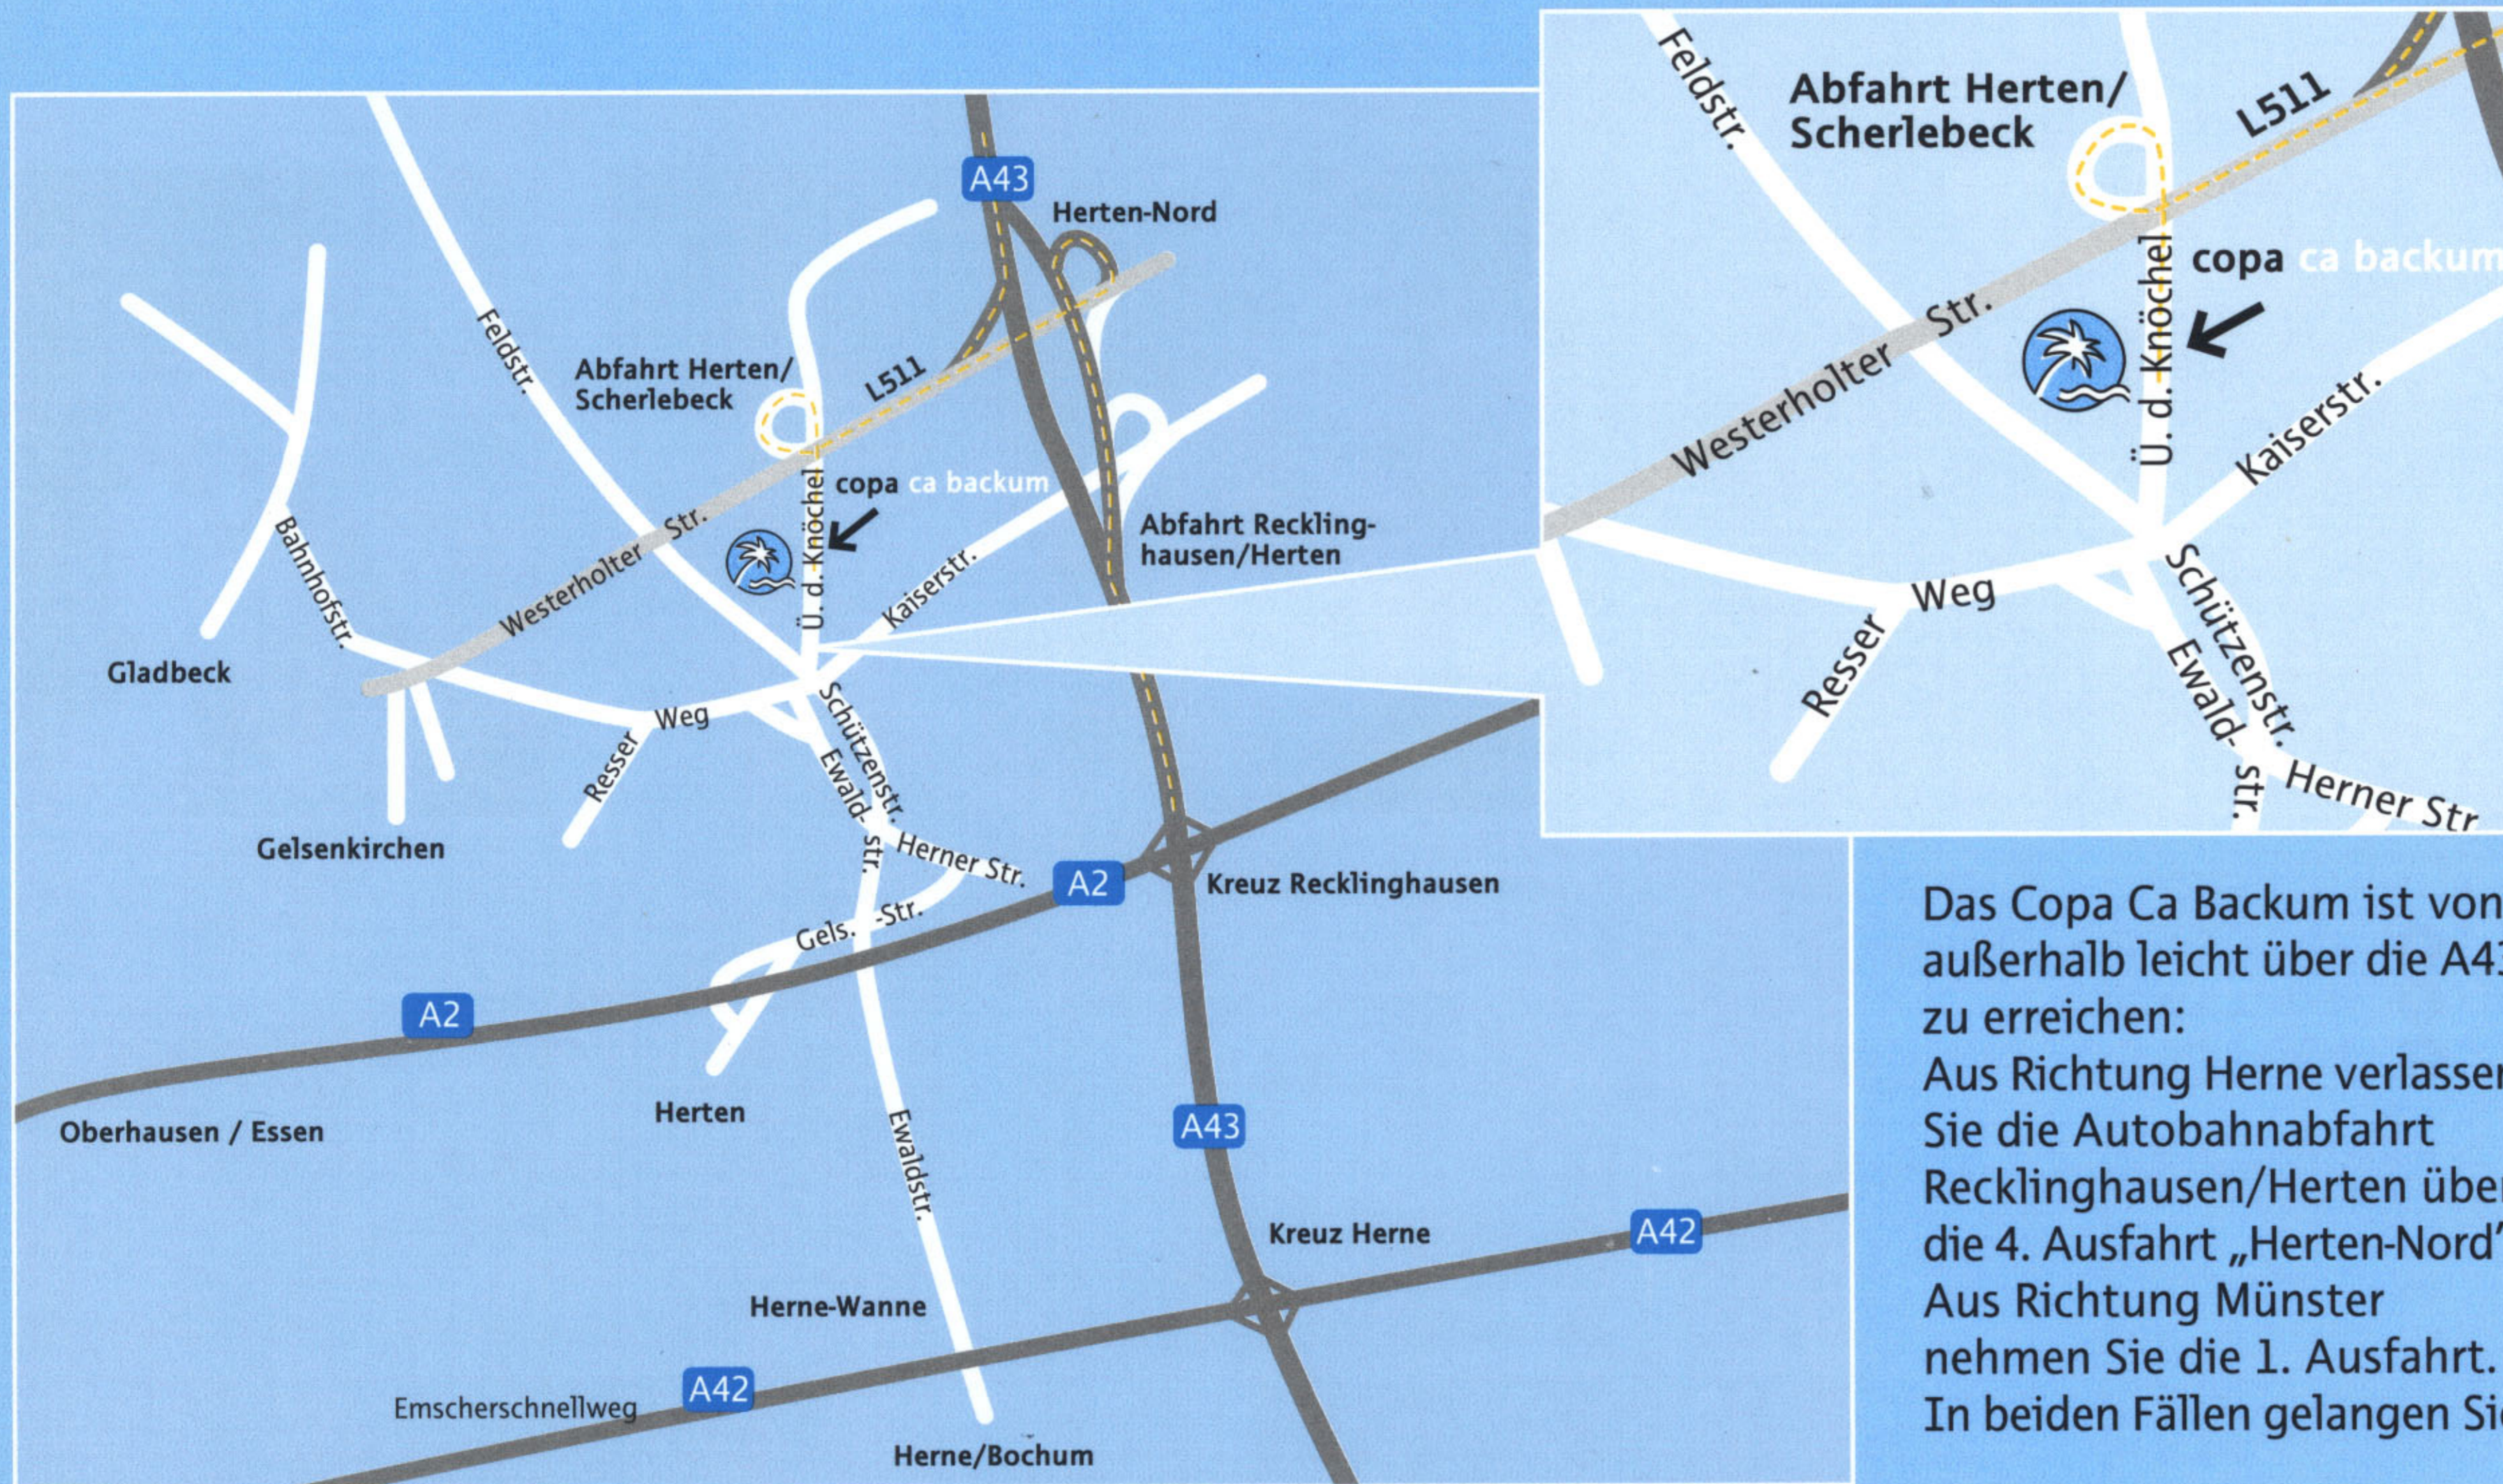

Zum Copa Ca Backum? Das ist leicht zu finden!

Das Gute liegt so nah.

Das gilt auch für das Copa Ca Backum, das ganz leicht zu finden ist – egal, aus welcher Richtung Sie gerade kommen. 280 Parkplätze warten direkt am Freizeitbad auf Sie.

Das Copa Ca Backum ist von außerhalb leicht über die A43 zu erreichen:

Aus Richtung Herne verlassen Sie die Autobahnabfahrt Recklinghausen/Herten über die 4. Ausfahrt „Herten-Nord“. Aus Richtung Münster nehmen Sie die 1. Ausfahrt. In beiden Fällen gelangen Sie

direkt auf die L511 bis zur Abfahrt Herten-Scherlebeck. An der Ampel rechts, nach ca. 400 m finden Sie unser Freizeitbad auf der rechten Seite. Mit dem Bus erreichen Sie uns mit den Linien 214 und 224 der Vestischen Straßenbahnen bis zur Haltestelle „Copa Ca Backum“.