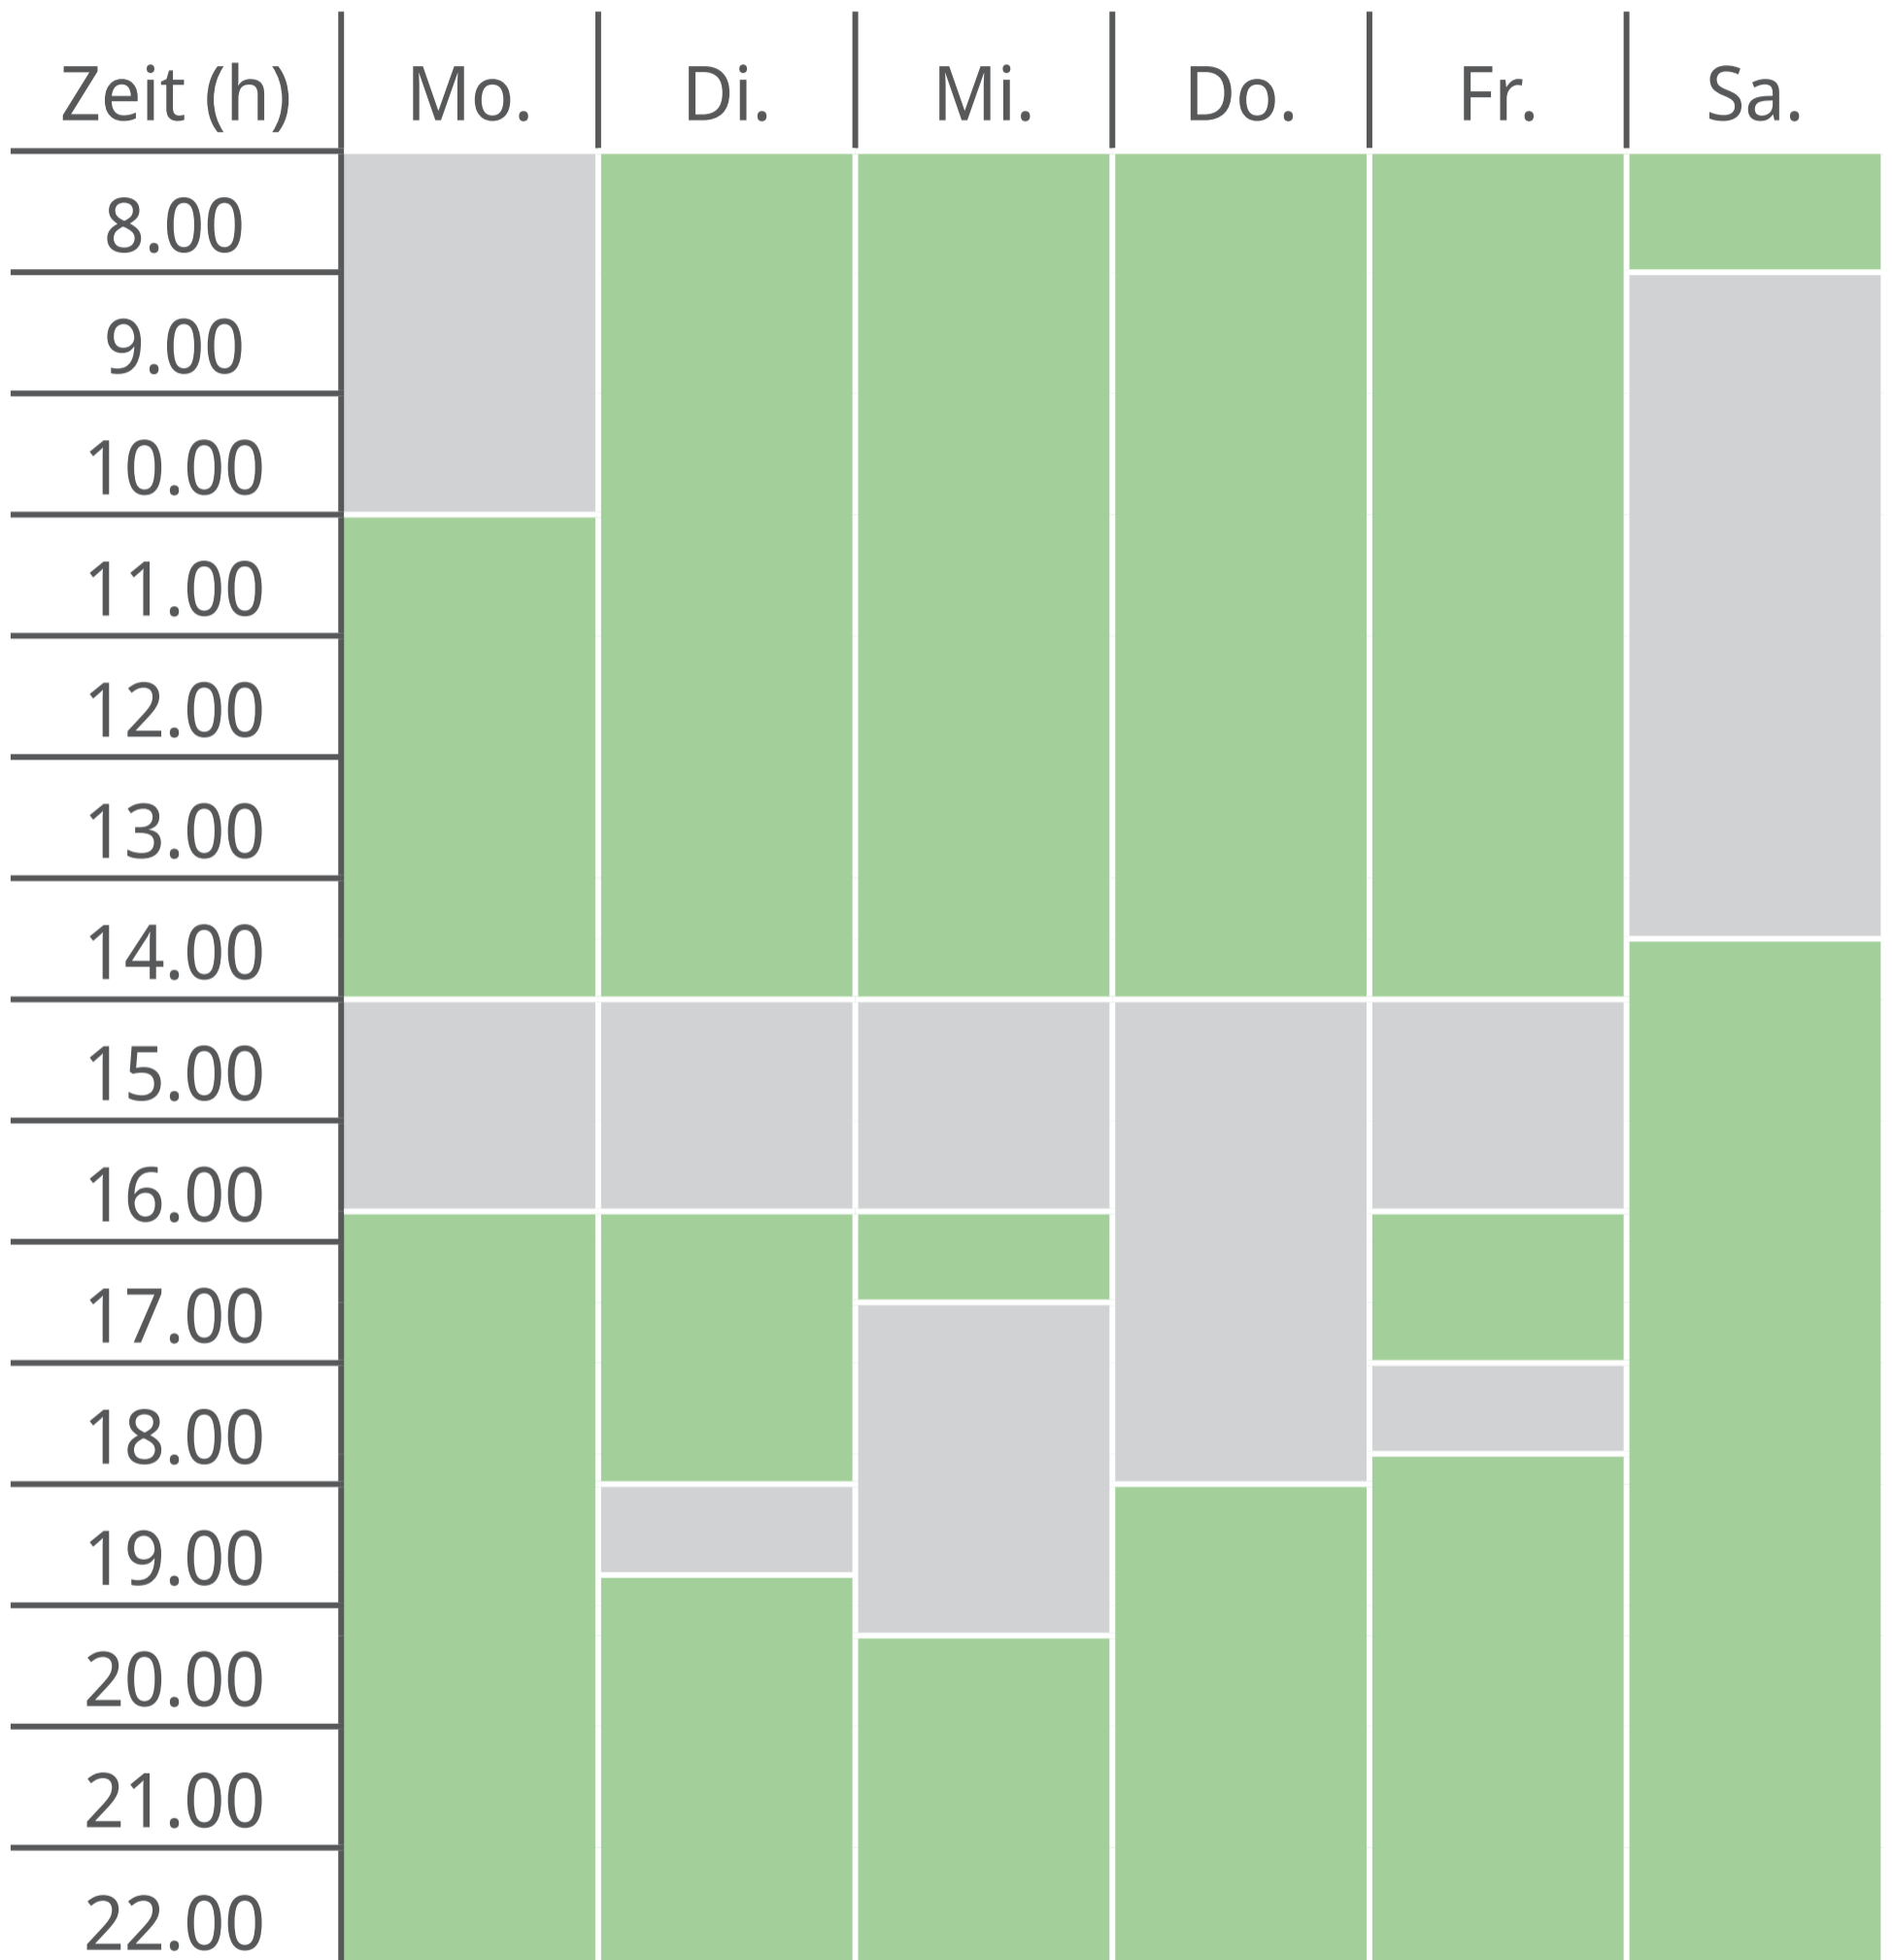

BELEGUNGSPLAN

Sportbad Nichtschwimmerbecken

■ Verfügbar

■ Belegung durch Kurse