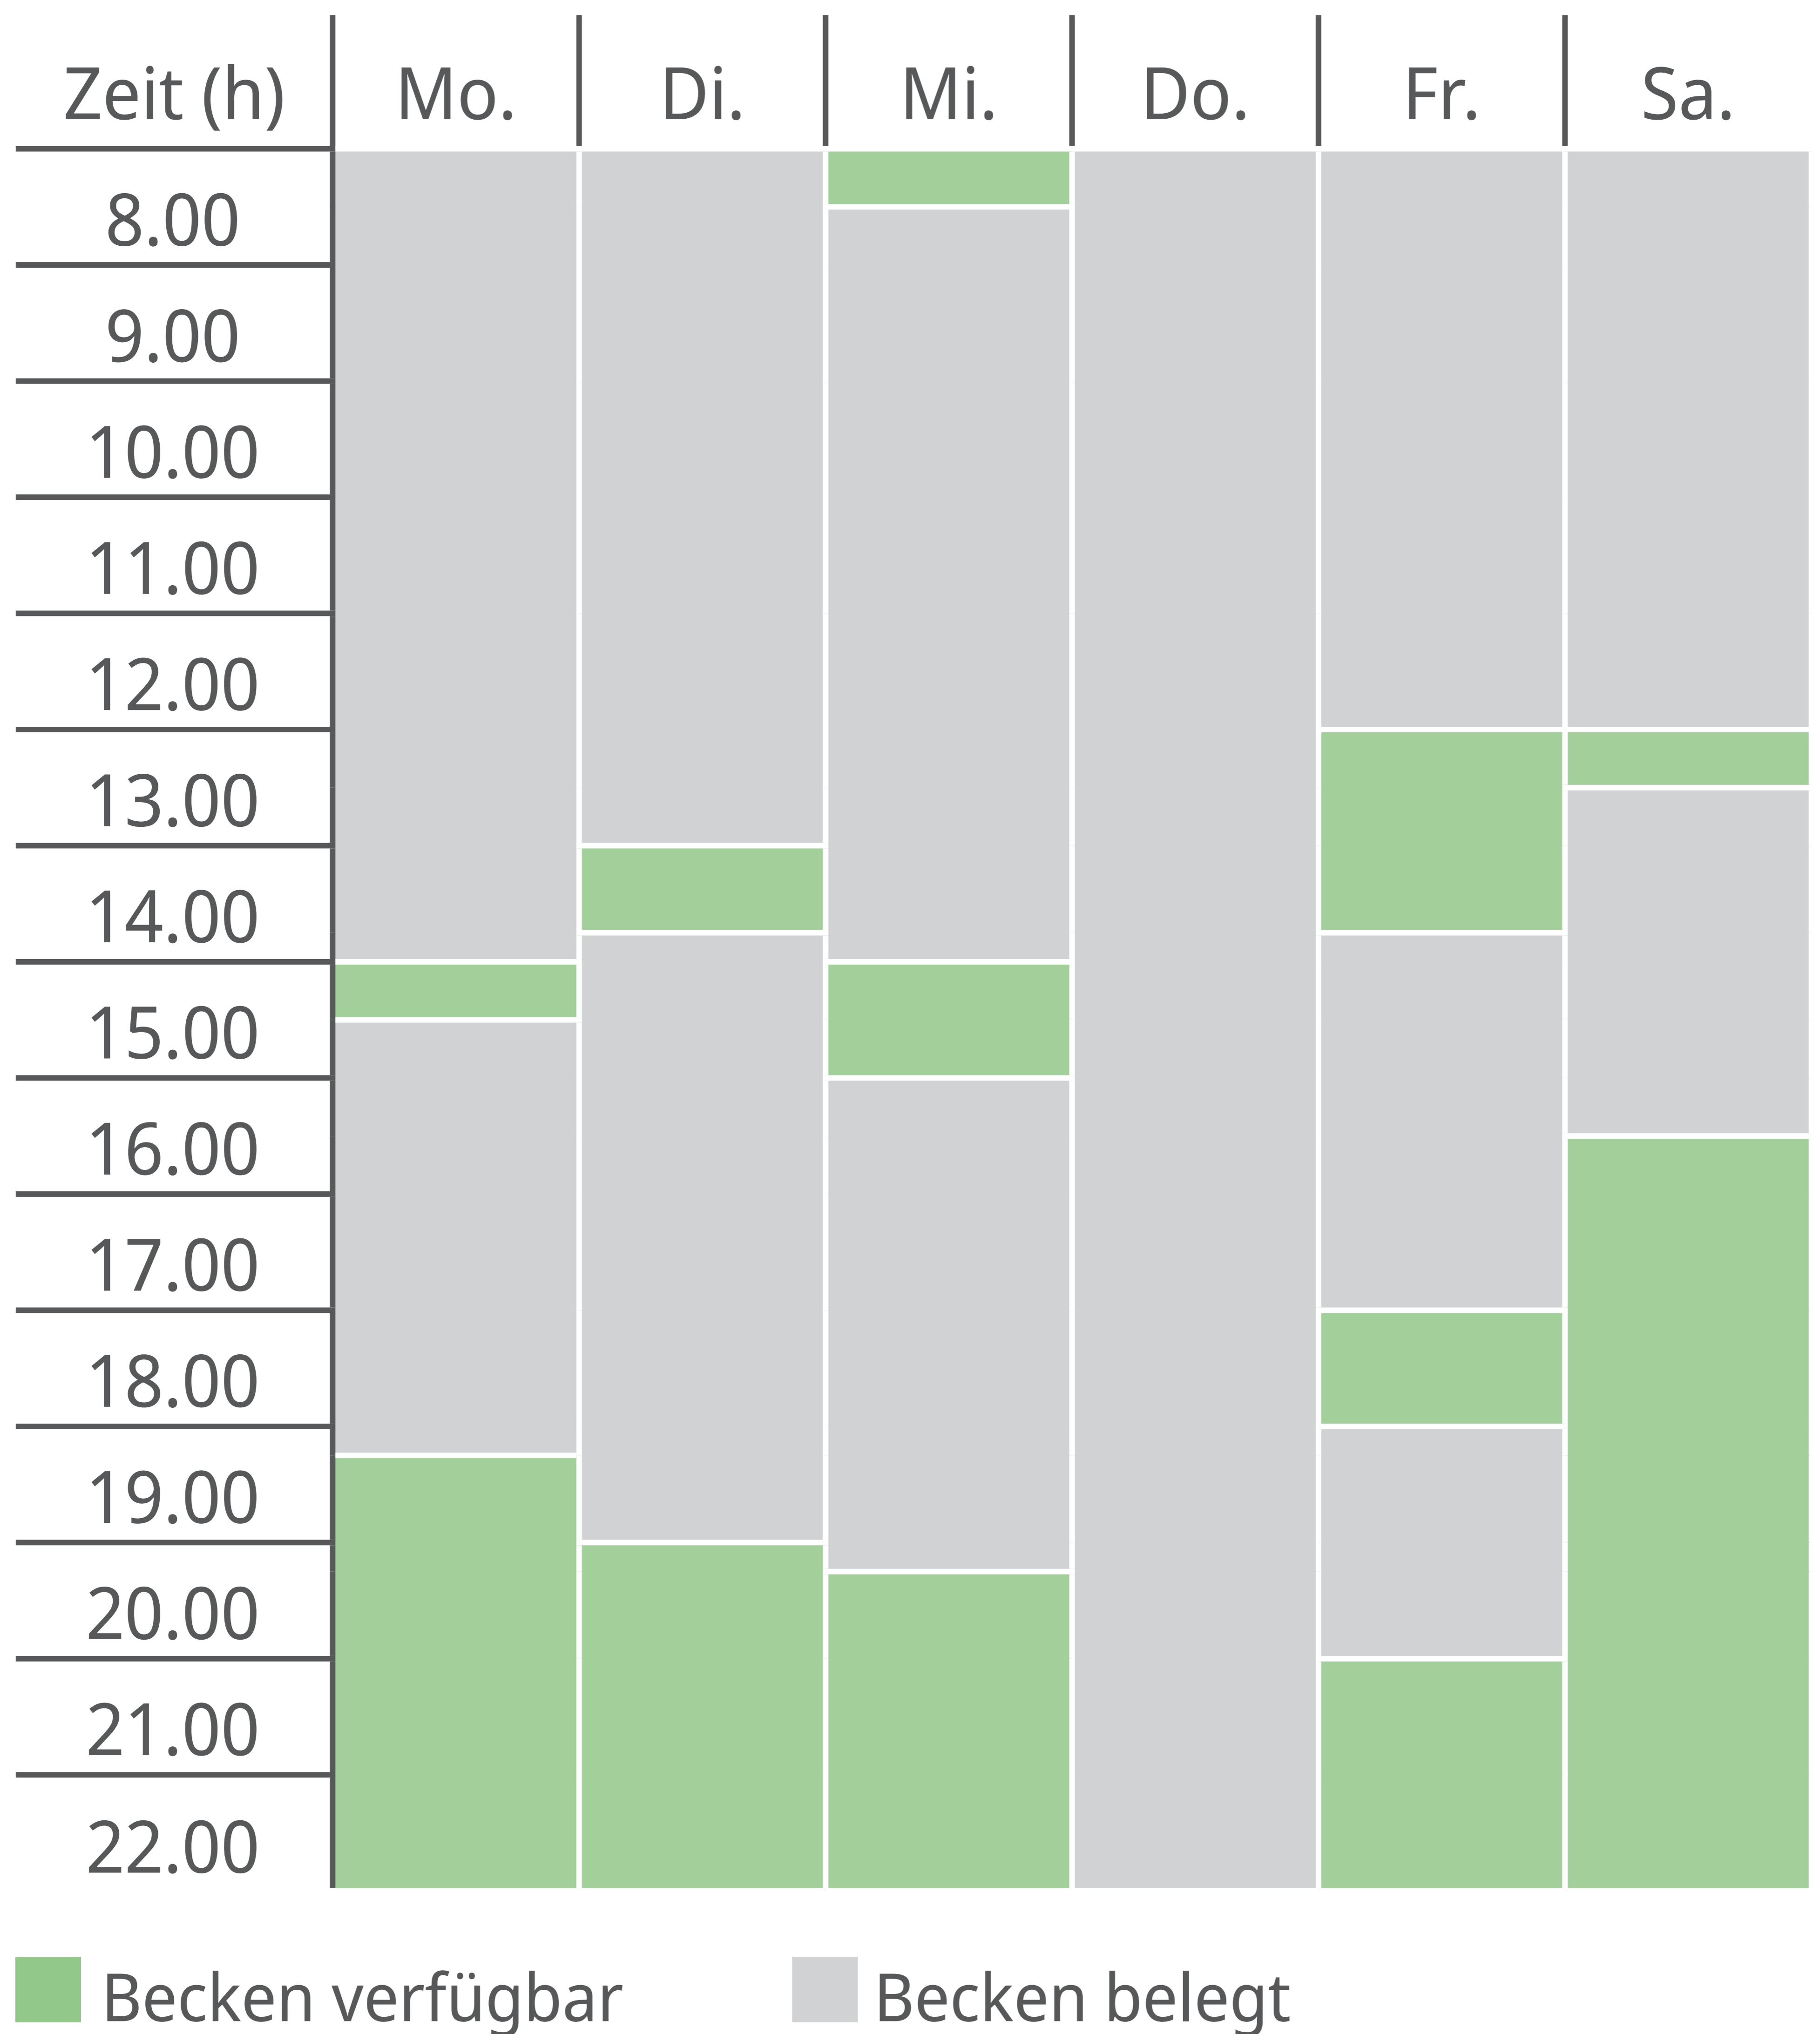

BELEGUNGSPLAN

Sportbad Nichtschwimmerbecken

Becken verfügbar

Becken belegt